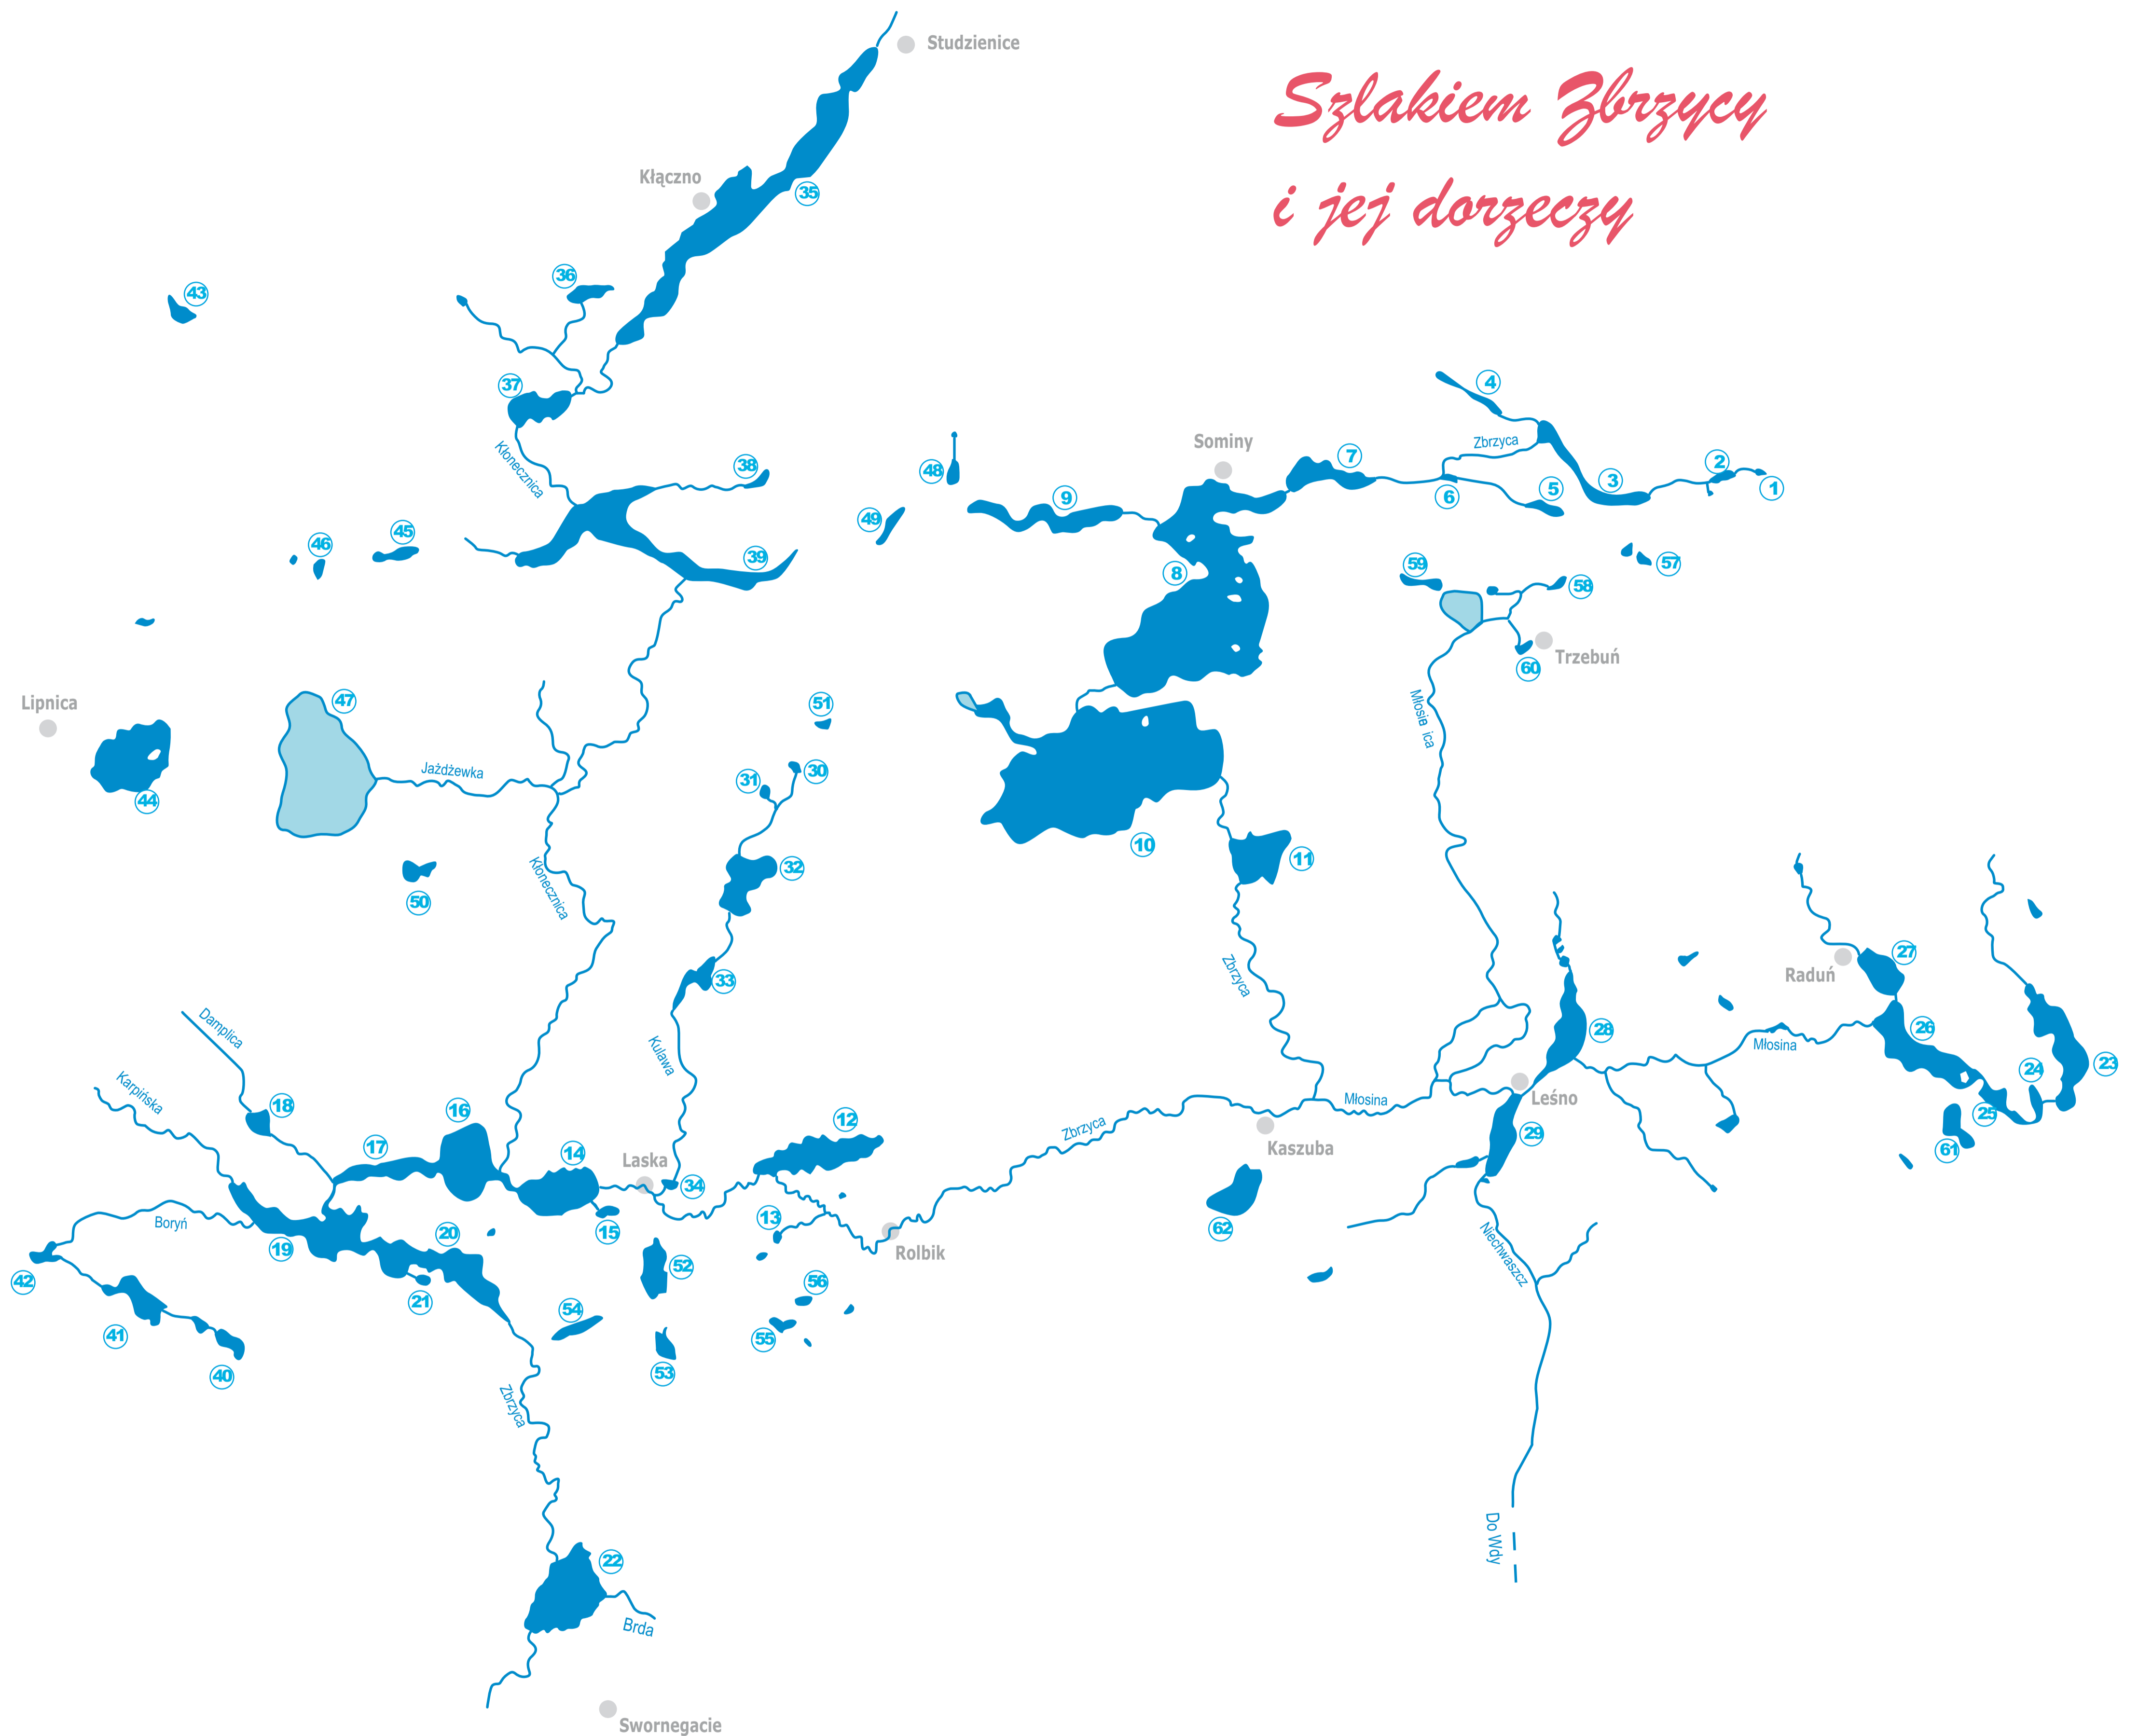

# Szlakiem Zbrzycy i jej dorzeczy

## Jeziora:

- |                       |                   |                     |                                   |                  |                |             |
|-----------------------|-------------------|---------------------|-----------------------------------|------------------|----------------|-------------|
| 1. Mały Zbełk         | 11. Parzyn        | 21. Miechówek       | 31. Małe Bukówki                  | 41. Duży Boryń   | 51. Konówko    | 61. Kły     |
| 2. Duży Zbełk         | 12. Milachowo     | 22. Witoczno        | 32. Duże Głuchej                  | 42. Mały Boryń   | 52. Zmarłe     | 62. Warszyn |
| 3. Wielkie Sarnowicze | 13. Duży Babionek | 23. Brzeźno         | 33. Małe Głuchej                  | 43. Głębokie     | 53. Nawionek   |             |
| 4. Małe Sarnowicze    | 14. Laska         | 24. Kały            | 34. Szczonek                      | 44. Kiedrowickie | 54. Czarne     |             |
| 5. Krampe             | 15. Żabionek      | 25. Małe Młosino    | 35. Studzieniczno-Klączno-Ryńskie | 45. Luboń        | 55. Piecki     |             |
| 6. Staw młyński       | 16. Księżę        | 26. Wielkie Młosino | 36. Okunie                        | 46. Sierzywk     | 56. Kaczewo    |             |
| 7. Dywańskie          | 17. Długie        | 27. Raduń           | 37. Małe                          | 47. Pceń (byłe)  | 57. Radolino   |             |
| 8. Somińskie          | 18. Mielonek      | 28. Leśno Górne     | 38. Jeziorko                      | 48. Lipusz       | 58. Trzebionko |             |
| 9. Skoszewskie        | 19. Parszczenica  | 29. Leśno Dolne     | 39. Kielskie                      | 49. Lubaszki     | 59. Dzierstno  |             |
| 10. Kruszyńskie       | 20. Śluza         | 30. Duże Bukówki    | 40. Ostrowite                     | 50. Czarne       | 60. Wiejskie   |             |